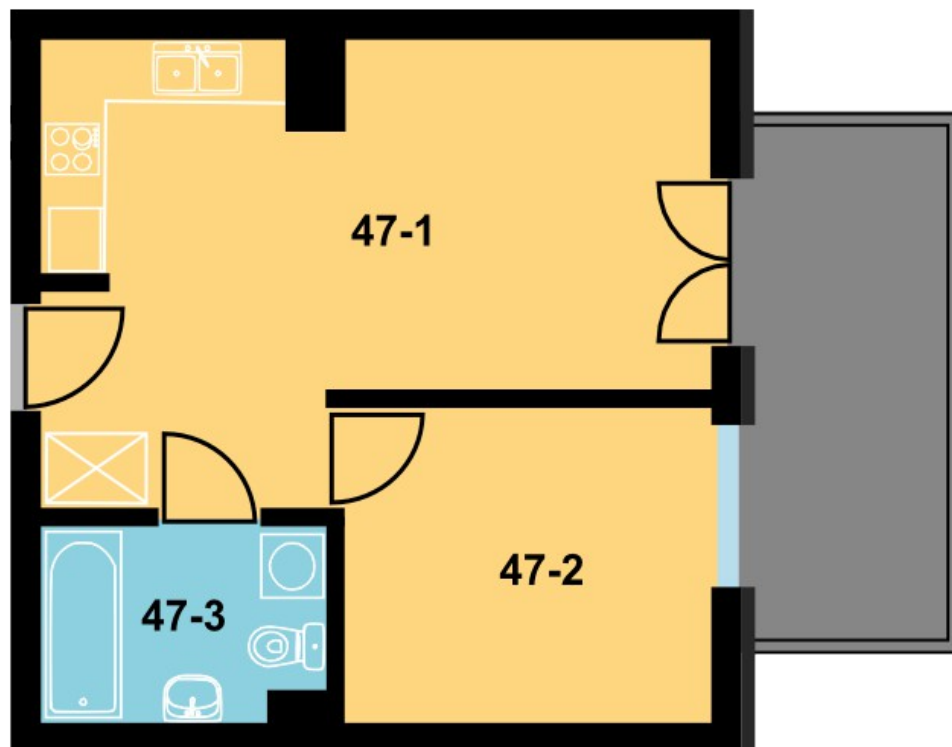

BLOK	B
KONDYGNACJA	4 piętro
NUMER	47
POWIERZCHNIA	34,58 m²

LOKALIZACJA

Zestawienie powierzchni		
47-1	Pokój + aneks	21,04 m ²
47-2	Pokój	9,17 m ²
47-3	Łazienka	4,37 m ²
Razem:		34,58 m ²
Komórka lokatorska		3,99 m ²