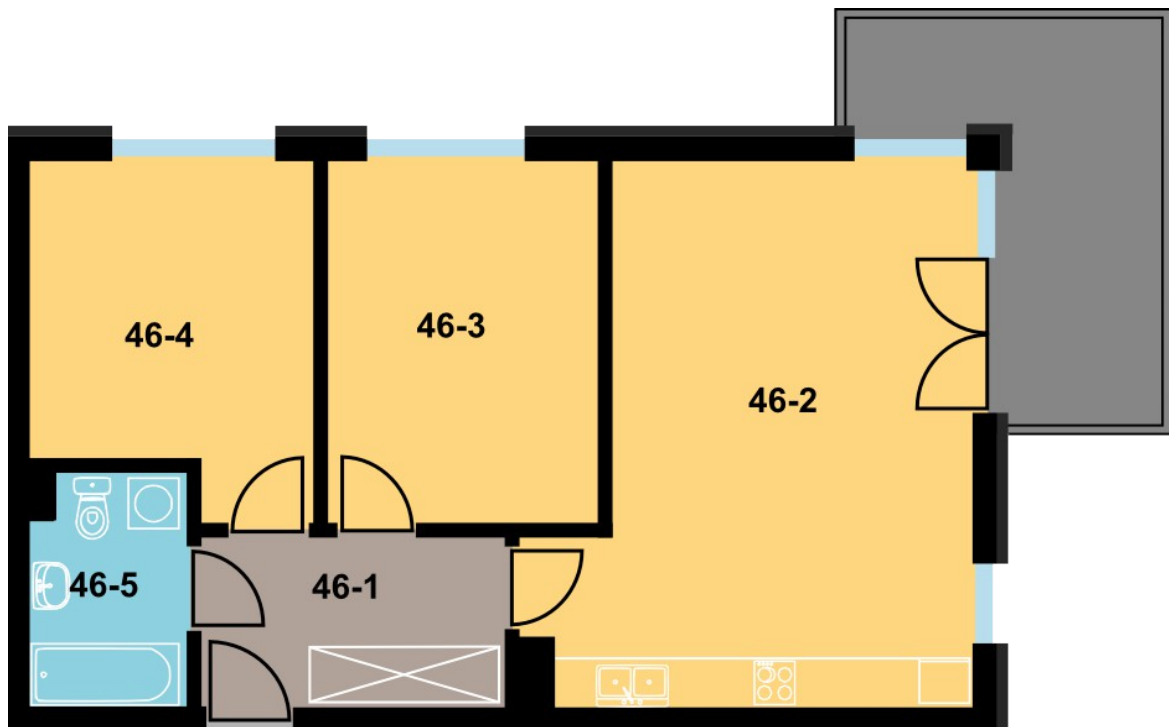

BLOK	<b>B</b>
KONDYGNACJA	<b>4 piętro</b>
NUMER	<b>46</b>
POWIERZCHNIA	<b>59,93 m<sup>2</sup></b>

### LOKALIZACJA

Zestawienie powierzchni		
46-1	Korytarz	6,37 m <sup>2</sup>
46-2	Pokój + aneks	25,78 m <sup>2</sup>
46-3	Pokój	11,98 m <sup>2</sup>
46-4	Pokój	11,43 m <sup>2</sup>
46-5	Łazienka	4,37 m <sup>2</sup>
Razem:		59,93 m <sup>2</sup>
Komórka lokatorska		4,29 m <sup>2</sup>