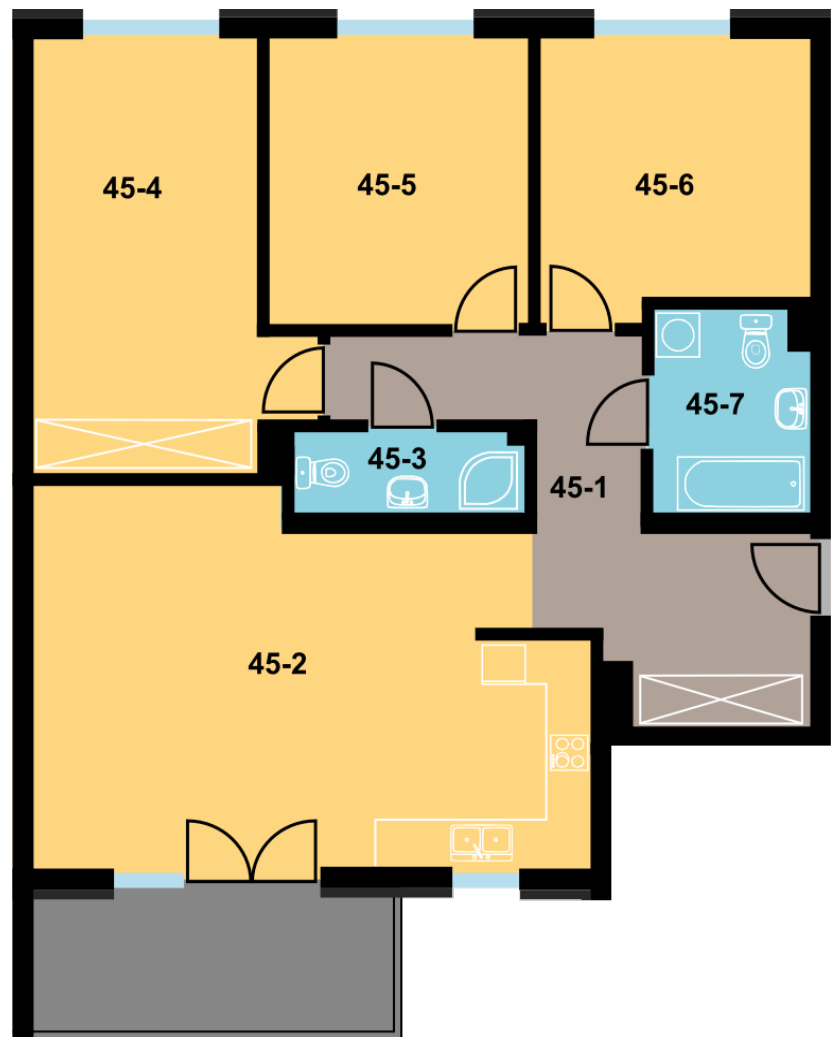

BLOK	B
KONDYGNACJA	4 piętro
NUMER	45
POWIERZCHNIA	94,55 m²

LOKALIZACJA

Zestawienie powierzchni		
45-1	Korytarz	13,56 m ²
45-2	Pokój + aneks	31,65 m ²
45-3	WC	3,05 m ²
45-4	Pokój	16,70 m ²
45-5	Pokój	12,30 m ²
45-6	Pokój	12,09 m ²
45-7	Łazienka	5,20 m ²
Razem:		94,55 m ²
Komórka lokatorska		4,29 m