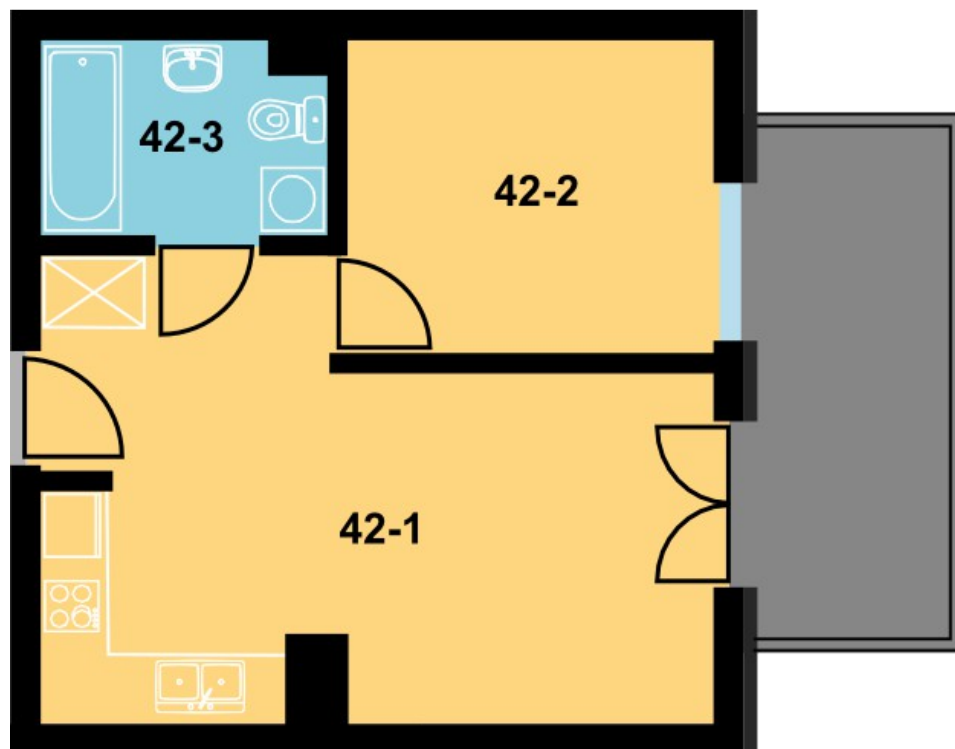

BLOK	B
KONDYGNACJA	3 piętro
NUMER	42
POWIERZCHNIA	34,58 m²

LOKALIZACJA

Zestawienie powierzchni		
42-1	Pokój + aneks	21,04 m ²
42-2	Pokój	9,17 m ²
42-3	Łazienka	4,37 m ²
Razem:		34,58 m ²
Komórka lokatorska		3,99 m ²