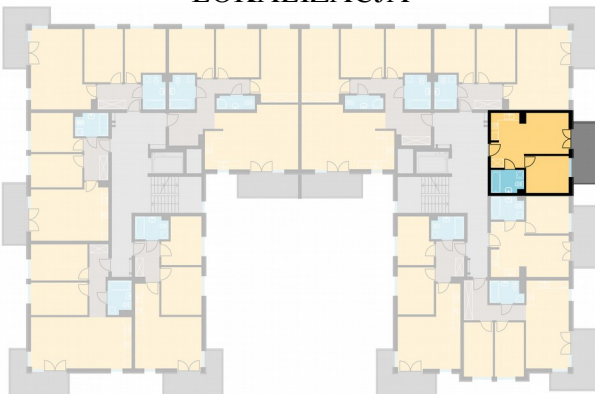

BLOK	B
KONDYGNACJA	3 piętro
NUMER	41
POWIERZCHNIA	34,58 m²

LOKALIZACJA

Zestawienie powierzchni		
41-1	Pokój + aneks	21,04 m ²
41-2	Pokój	9,17 m ²
41-3	Łazienka	4,37 m ²
Razem:		34,58 m ²
Komórka lokatorska		3,93 m ²