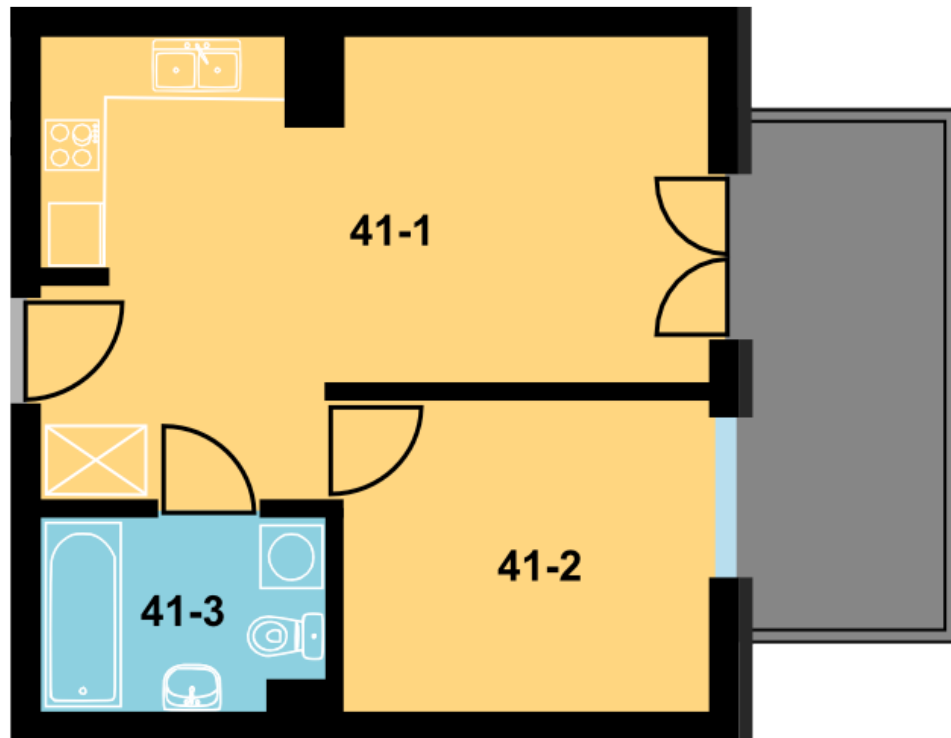

BLOK	B
KONDYGNACJA	3 piętro
NUMER	41
POWIERZCHNIA	34,58 m²

LOKALIZACJA

Zestawienie powierzchni		
41-1	Pokój + aneks	21,04 m ²
41-2	Pokój	9,17 m ²
41-3	Łazienka	4,37 m ²
Razem:		34,58 m ²
Komórka lokatorska		3,93 m ²