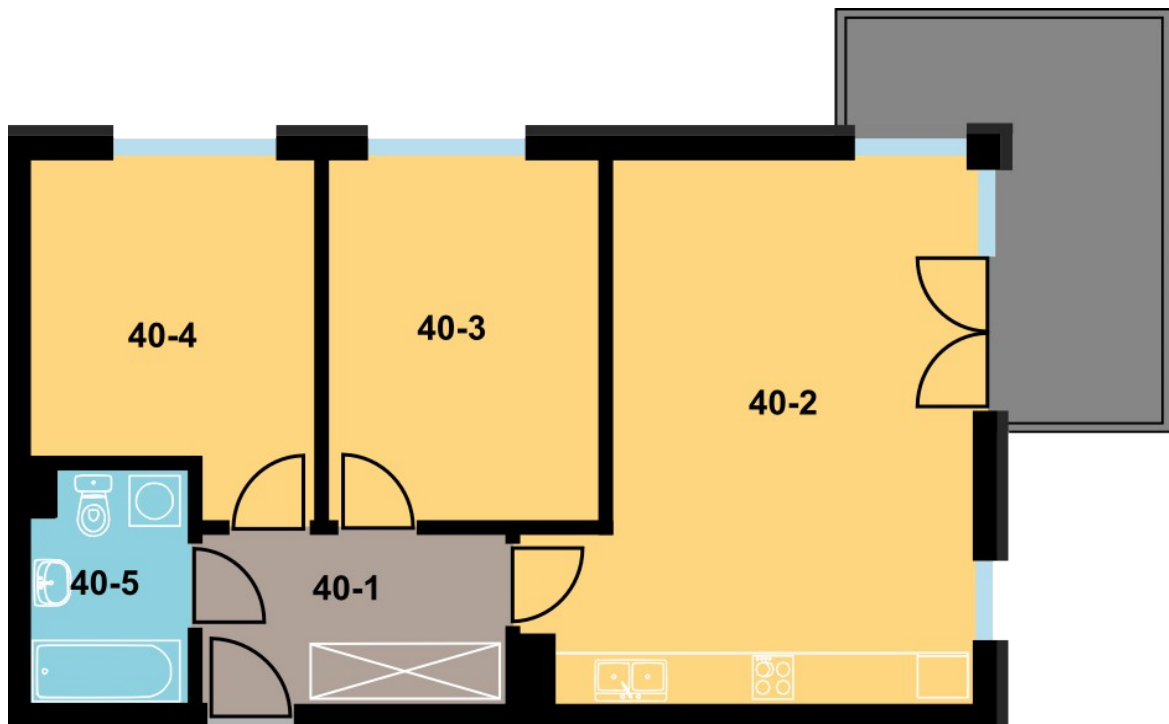

BLOK	<b>B</b>
KONDYGNACJA	<b>3 piętro</b>
NUMER	<b>40</b>
POWIERZCHNIA	<b>59,93 m<sup>2</sup></b>

### LOKALIZACJA

Zestawienie powierzchni		
40-1	Korytarz	6,37 m <sup>2</sup>
40-2	Pokój + aneks	25,78 m <sup>2</sup>
40-3	Pokój	11,98 m <sup>2</sup>
40-4	Pokój	11,43 m <sup>2</sup>
40-5	Łazienka	4,37 m <sup>2</sup>
Razem:		59,93 m <sup>2</sup>
Komórka lokatorska		3,93 m <sup>2</sup>