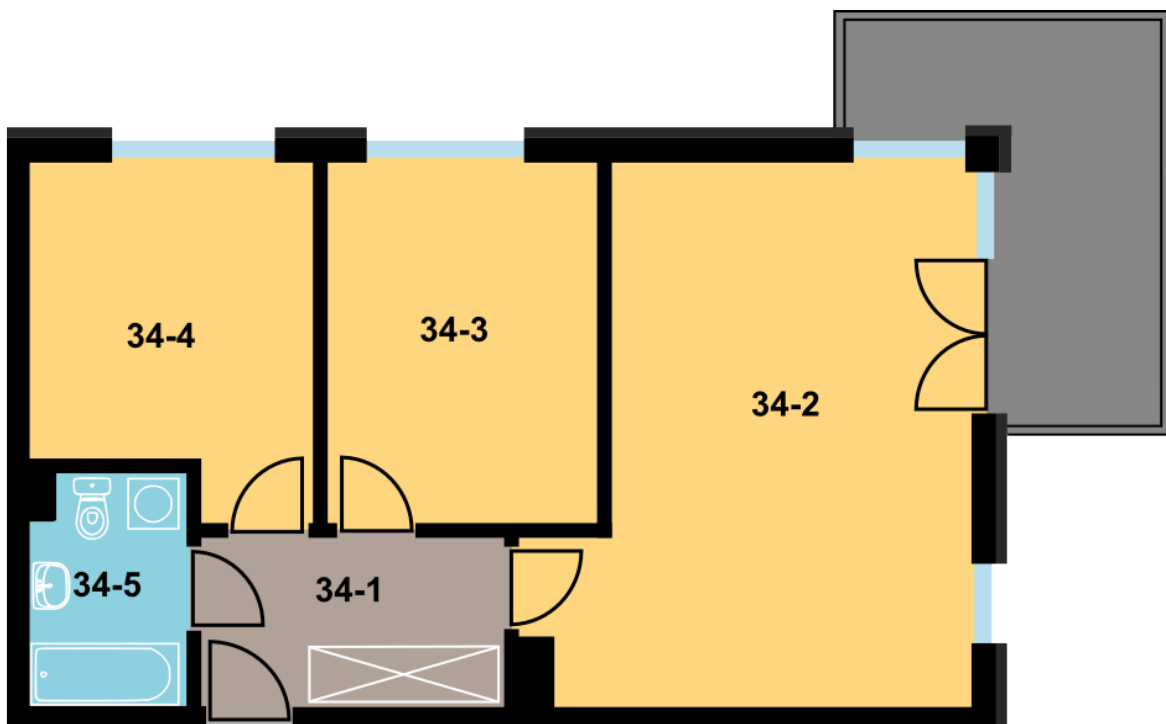

BLOK	B
KONDYGNACJA	2 piętro
NUMER	34
POWIERZCHNIA	59,93 m²

LOKALIZACJA

Zestawienie powierzchni		
34-1	Korytarz	6,37 m ²
34-2	Pokój + aneks	25,78 m ²
34-3	Pokój	11,98 m ²
34-4	Pokój	11,43 m ²
34-5	Łazienka	4,37 m ²
Razem:		59,93 m ²
Komórka lokatorska		3,31 m ²