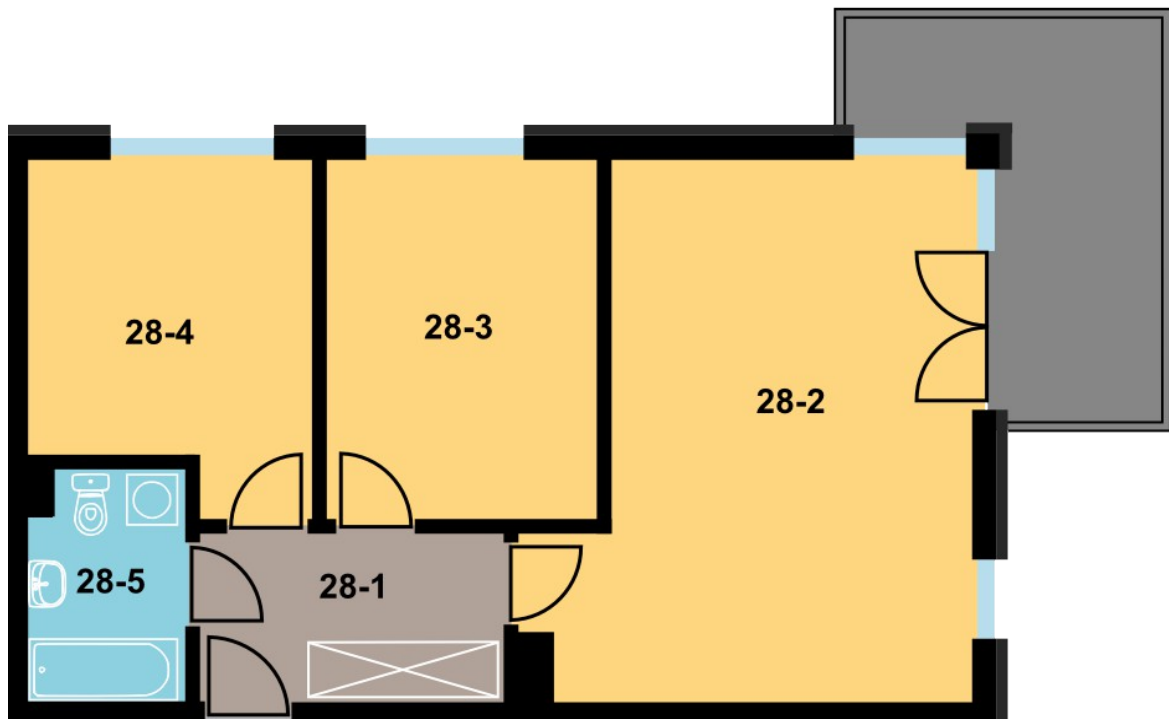

BLOK	B
KONDYGNACJA	1 piętro
NUMER	28
POWIERZCHNIA	59,93 m²

LOKALIZACJA

Zestawienie powierzchni		
28-1	Korytarz	6,37 m ²
28-2	Pokój + aneks	25,78 m ²
28-3	Pokój	11,98 m ²
28-4	Pokój	11,43 m ²
28-5	Łazienka	4,37 m ²
Razem:		59,93 m ²
Komórka lokatorska		2,91 m ²