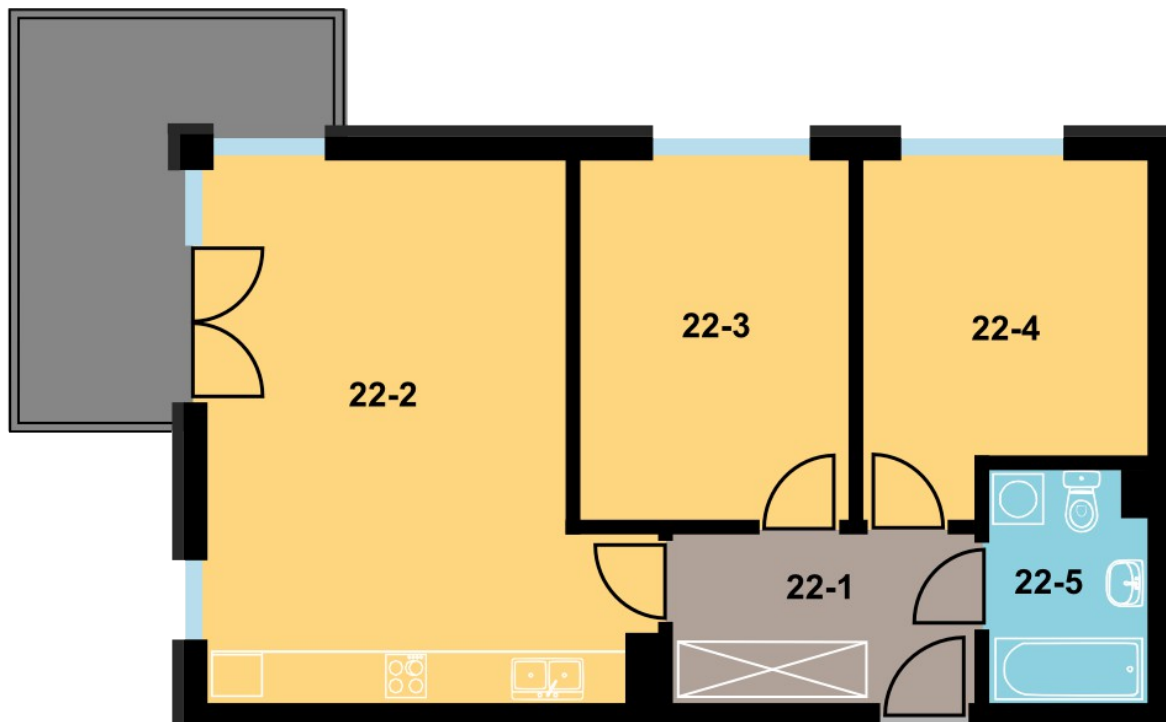

BLOK	B
KONDYGNACJA	4 piętro
NUMER	17
POWIERZCHNIA	59,93 m²

LOKALIZACJA

Zestawienie powierzchni		
22-1	Korytarz	6,37 m ²
22-2	Pokój + aneks	25,78 m ²
22-3	Pokój	11,98 m ²
22-4	Pokój	11,43 m ²
22-5	Łazienka	4,37 m ²
Razem:		59,93 m ²
Komórka lokatorska		4,29 m ²