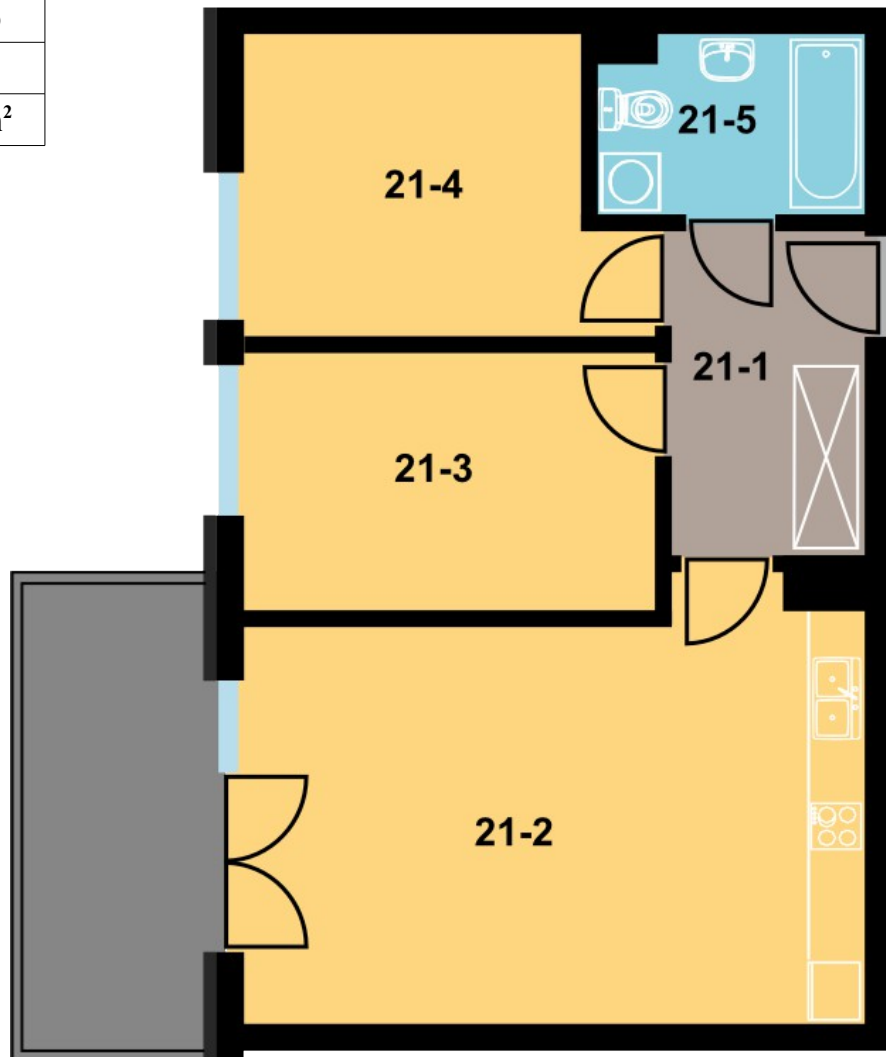

BLOK	B
KONDYGNACJA	4 piętro
NUMER	21
POWIERZCHNIA	55,22 m²

LOKALIZACJA

Zestawienie powierzchni		
21-1	Korytarz	6,00 m ²
21-2	Pokój + aneks	24,17 m ²
21-3	Pokój	10,21 m ²
21-4	Pokój	10,47 m ²
-5	Łazienka	4,37 m ²
Razem:		55,22 m ²
Komórka lokatorska		3,15 m ²