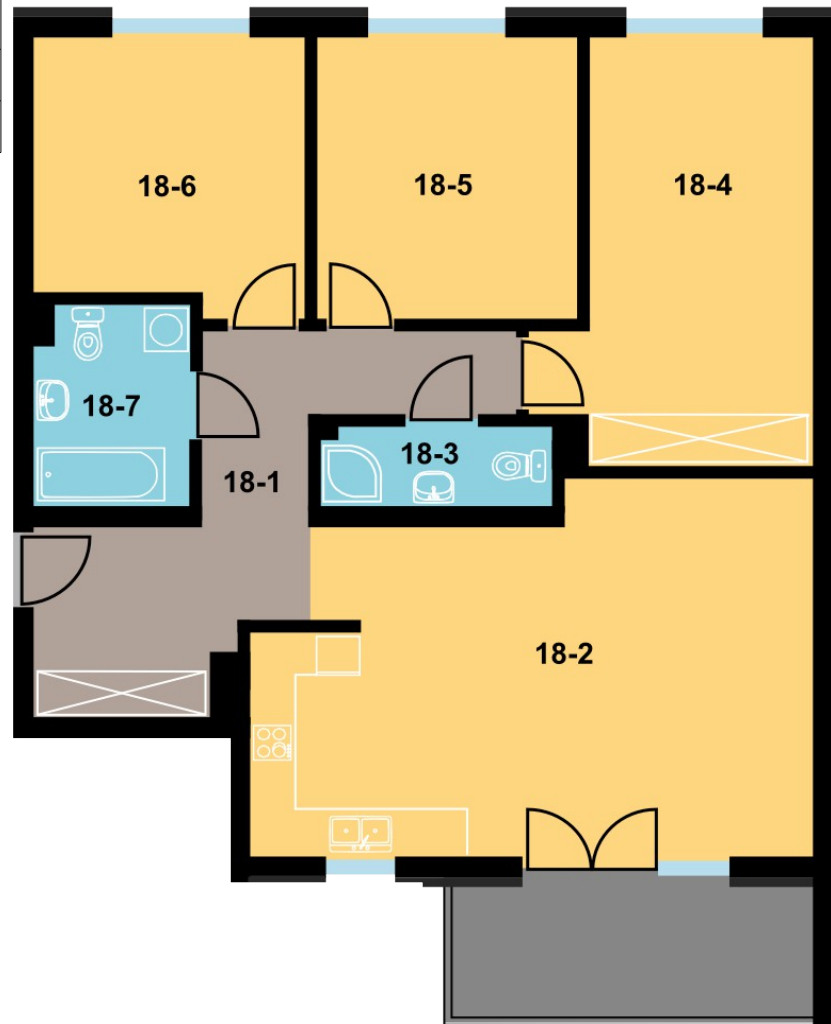

BLOK	<b>B</b>
KONDYGNACJA	<b>3 piętro</b>
NUMER	<b>18</b>
POWIERZCHNIA	<b>94,55 m<sup>2</sup></b>

### LOKALIZACJA

Zestawienie powierzchni		
18-1	Korytarz	13,56 m <sup>2</sup>
18-2	Pokój + aneks	31,65 m <sup>2</sup>
18-3	WC	3,05 m <sup>2</sup>
18-4	Pokój	16,70 m <sup>2</sup>
18-5	Pokój	12,30 m <sup>2</sup>
18-6	Pokój	12,09 m <sup>2</sup>
18-7	Łazienka	5,20 m <sup>2</sup>
Razem:		94,55 m <sup>2</sup>
Komórka lokatorska		4,28 m