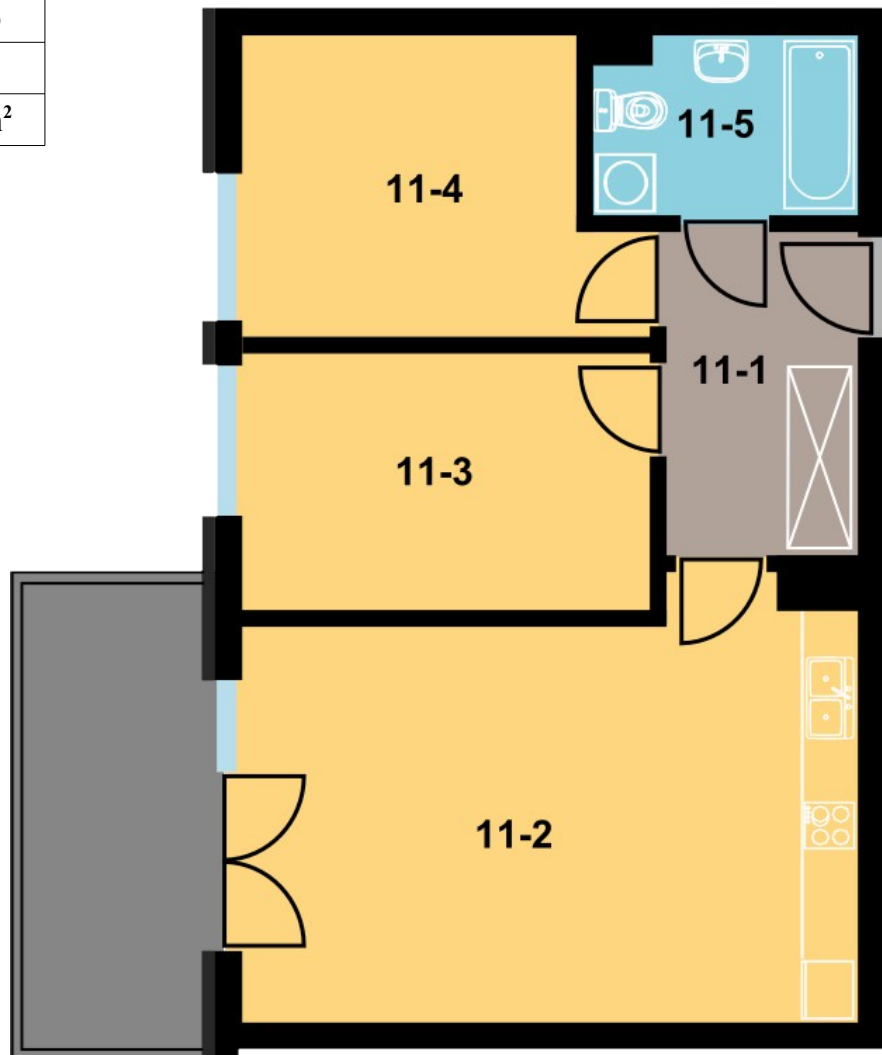

BLOK	B
KONDYGNACJA	2 piętro
NUMER	11
POWIERZCHNIA	55,22 m²

LOKALIZACJA

Zestawienie powierzchni		
11-1	Korytarz	6,00 m ²
11-2	Pokój + aneks	24,17 m ²
11-3	Pokój	10,21 m ²
11-4	Pokój	10,47 m ²
11-5	Łazienka	4,37 m ²
Razem:		55,22 m ²
Komórka lokatorska		2,91 m ²