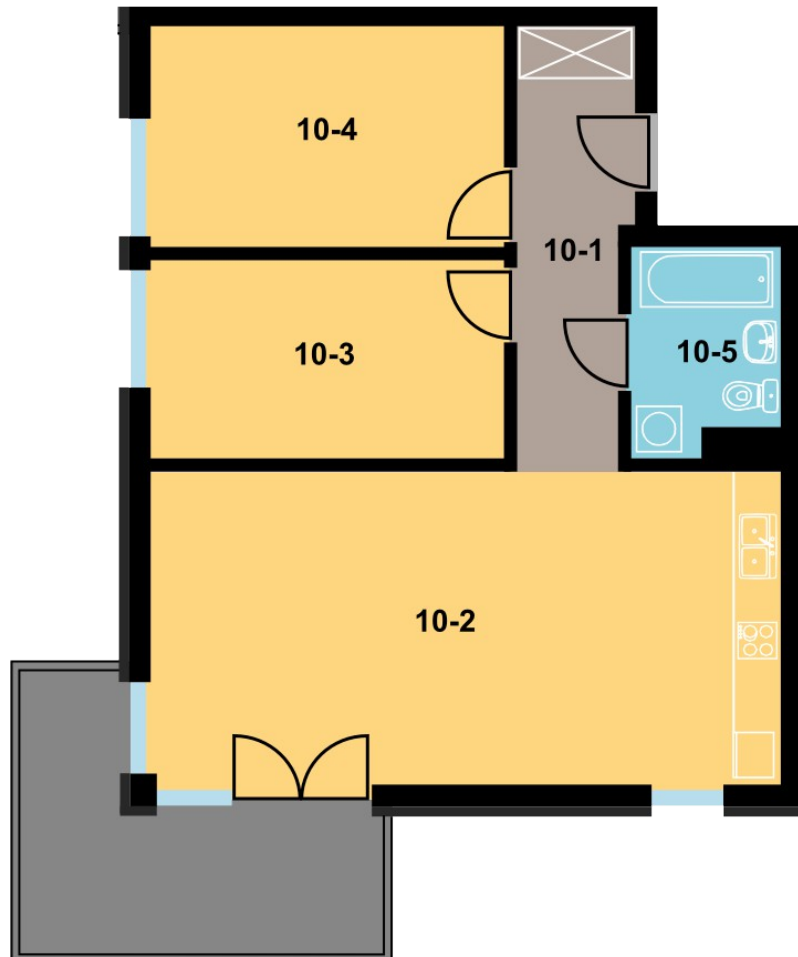

BLOK	<b>B</b>
KONDYGNACJA	<b>2 piętro</b>
NUMER	<b>10</b>
POWIERZCHNIA	<b>65,29 m<sup>2</sup></b>

### LOKALIZACJA

Zestawienie powierzchni		
10-1	Korytarz	7,59 m <sup>2</sup>
10-2	Pokój + aneks	30,41 m <sup>2</sup>
10-3	Pokój	10,87 m <sup>2</sup>
10-4	Pokój	11,92 m <sup>2</sup>
10-5	Łazienka	4,50 m <sup>2</sup>
Razem:		65,29 m <sup>2</sup>
Komórka lokatorska		3,46 m <sup>2</sup>