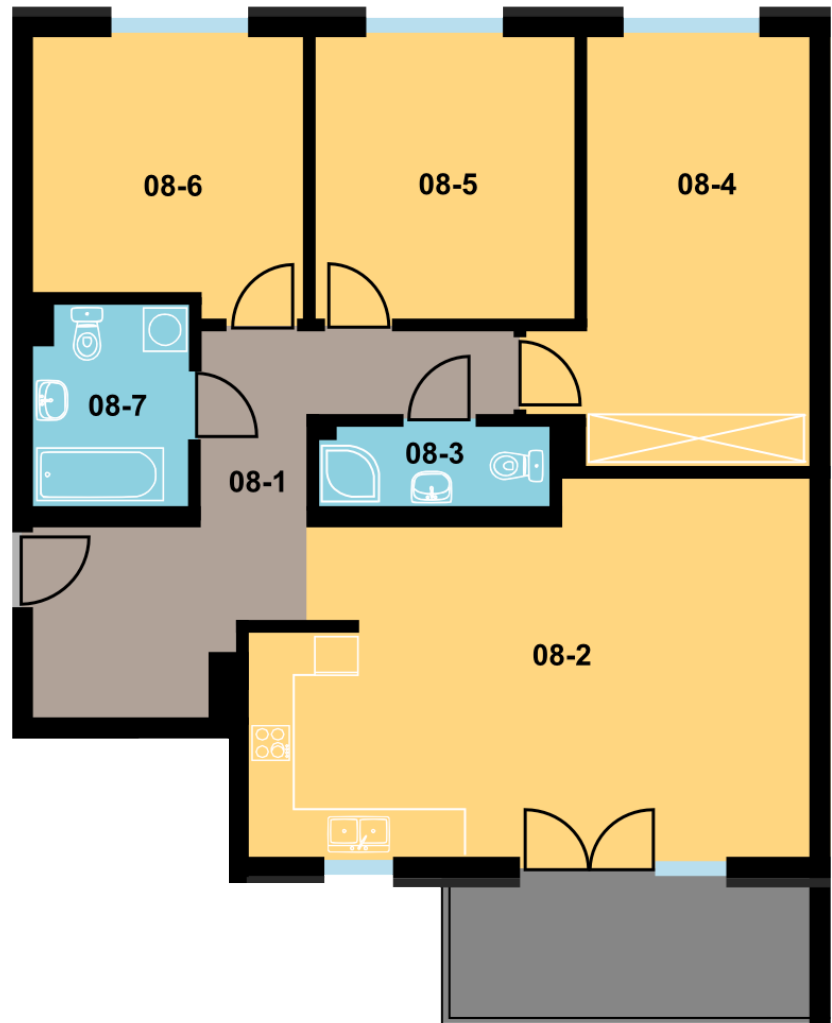

BLOK	B
KONDYGNACJA	1 piętro
NUMER	08
POWIERZCHNIA	94,55 m²

LOKALIZACJA

Zestawienie powierzchni		
08-1	Korytarz	13,56 m ²
08-2	Pokój + aneks	31,65 m ²
08-3	WC	3,05 m ²
08-4	Pokój	16,70 m ²
08-5	Pokój	12,30 m ²
08-6	Pokój	12,09 m ²
08-7	Łazienka	5,20 m ²
Razem:		94,55 m ²
Komórka lokatorska		4,29 m