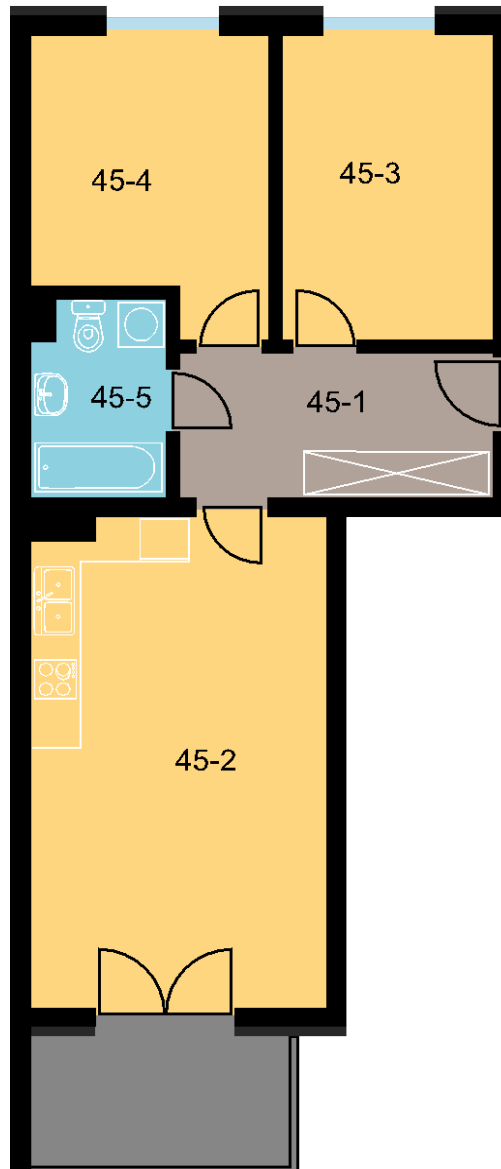

BLOK	A
KONDYGNACJA	4 piętro
NUMER	45
POWIERZCHNIA	57,25 m ²

LOKALIZACJA

Więcej informacji pod numerami telefonów:

022 781-46-15
502-214-478, 601-216-353

Zestawienie powierzchni		
45-1	Korytarz	7,70 m ²
45-2	Pokój + aneks	23,69 m ²
45-3	Pokój	10,68 m ²
45-4	Pokój	10,81 m ²
45-5	Łazienka	4,37 m ²
Razem:		57,25 m ²
Komórka lokatorska		2,98 m ²