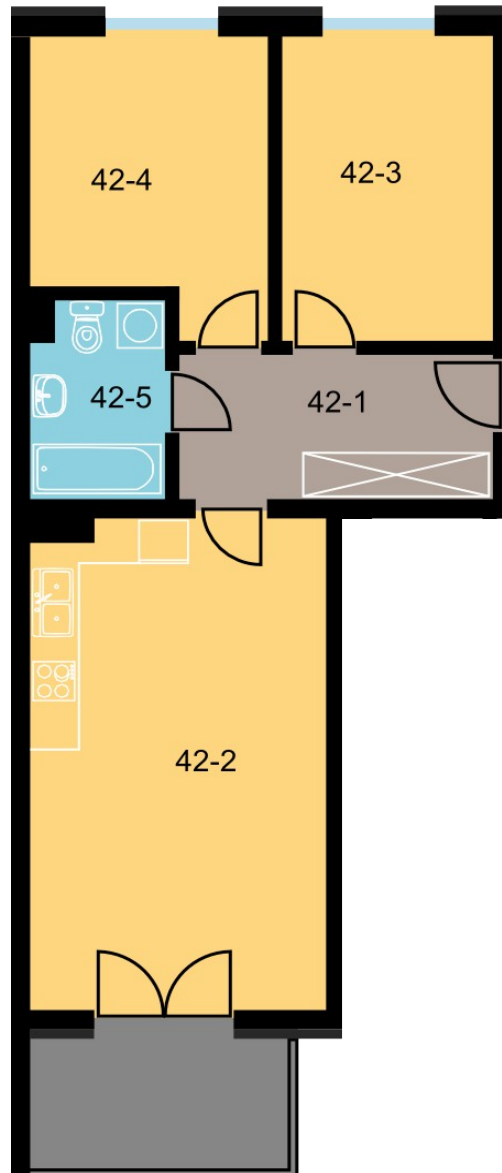

BLOK	A
KONDYGNACJA	3 piętro
NUMER	42
POWIERZCHNIA	57,25 m <sup>2</sup>

#### LOKALIZACJA

Więcej informacji pod numerami telefonów:

022 781-46-15  
502-214-478, 601-216-353

Zestawienie powierzchni		
42-1	Korytarz	7,70 m <sup>2</sup>
42-2	Pokój + aneks	23,69 m <sup>2</sup>
42-3	Pokój	10,68 m <sup>2</sup>
42-4	Pokój	10,81 m <sup>2</sup>
42-5	Łazienka	4,37 m <sup>2</sup>
Razem:		57,25 m <sup>2</sup>
Komórka lokatorska		2,49 m <sup>2</sup>