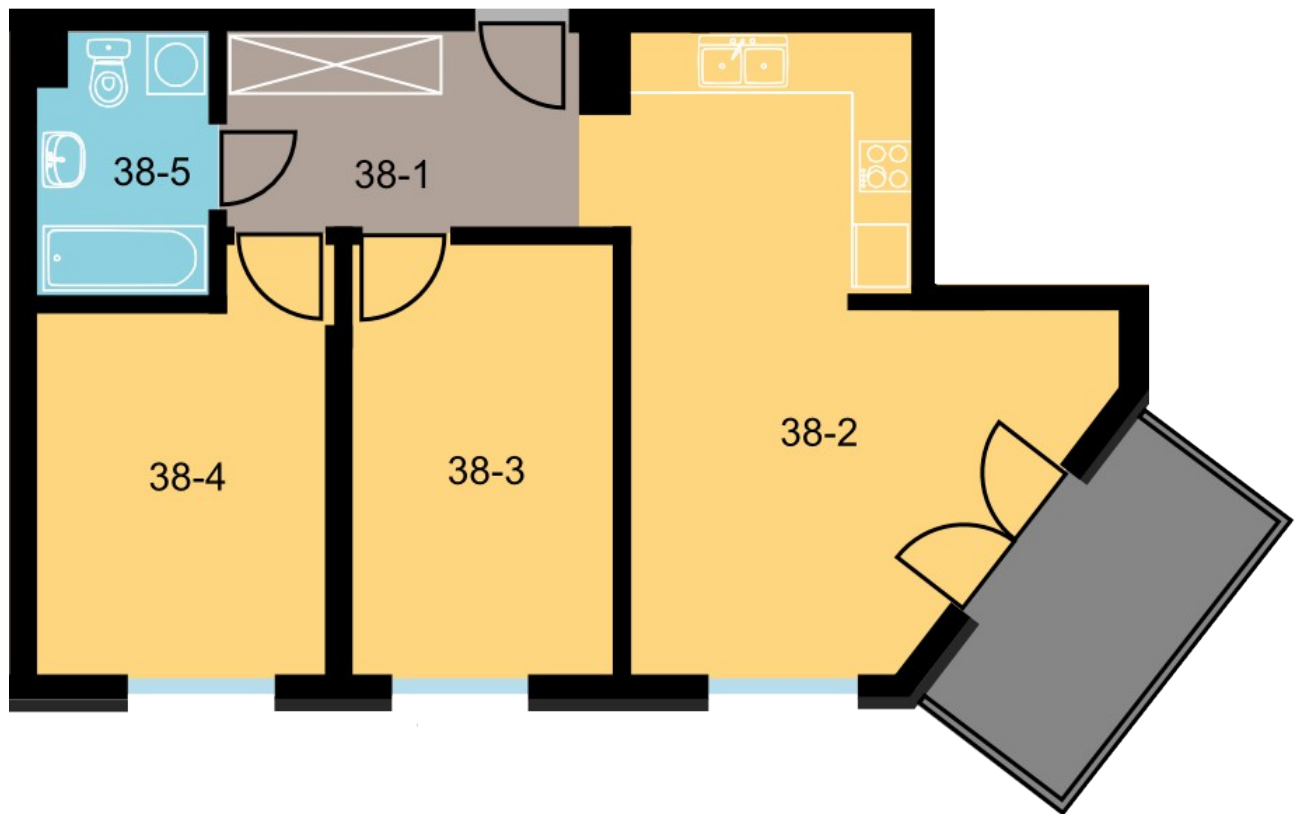

BLOK	A
KONDYGNACJA	2 piętro
NUMER	38
POWIERZCHNIA	56,11 m ²

Zestawienie powierzchni		
38-1	Korytarz	6,81 m ²
38-2	Pokój+aneks	22,34m ²
38-3	Pokój	11,36 m ²
38-4	Pokój	11,23 m ²
38-5	Łazienka	4,37 m ²
Razem:		56,11 m ²
Komórka lokatorska		3,03 m ²