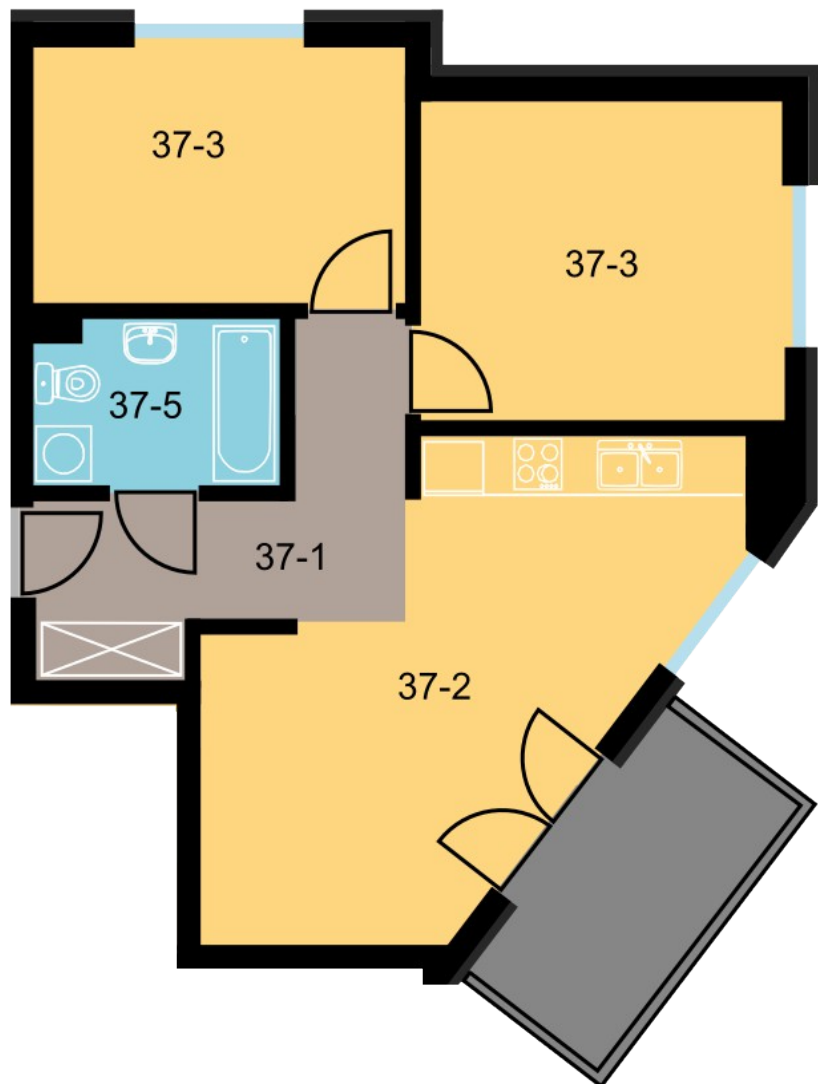

BLOK	A
KONDYGNACJA	2 piętro
NUMER	37
POWIERZCHNIA	55,00 m ²

Zestawienie powierzchni		
37-1	Korytarz	8,25 m ²
37-2	Pokój+aneks	19,20m ²
37-3	Pokój	12,69 m ²
37-4	Pokój	10,49 m ²
37-5	Łazienka	4,37 m ²
Razem:		55,00 m ²
Komórka lokatorska		3,12 m ²