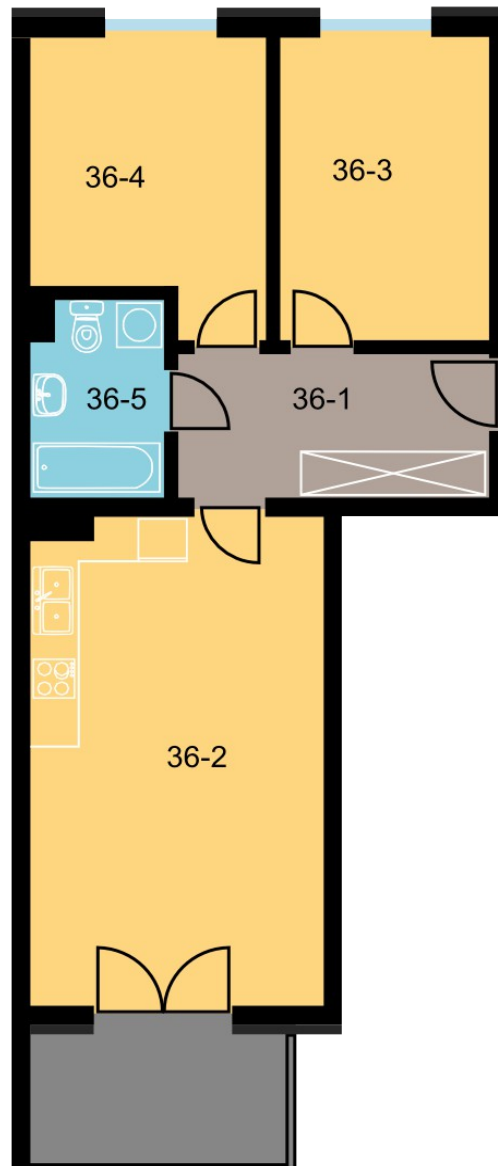

BLOK	A
KONDYGNACJA	1 piętro
NUMER	36
POWIERZCHNIA	57,25 m <sup>2</sup>

#### LOKALIZACJA

Zestawienie powierzchni		
36-1	Korytarz	7,70 m <sup>2</sup>
36-2	Pokój + aneks	23,69 m <sup>2</sup>
36-3	Pokój	10,68 m <sup>2</sup>
36-4	Pokój	10,81 m <sup>2</sup>
36-5	Łazienka	4,37 m <sup>2</sup>
Razem:		57,25 m <sup>2</sup>
Komórka lokatorska		2,56 m <sup>2</sup>