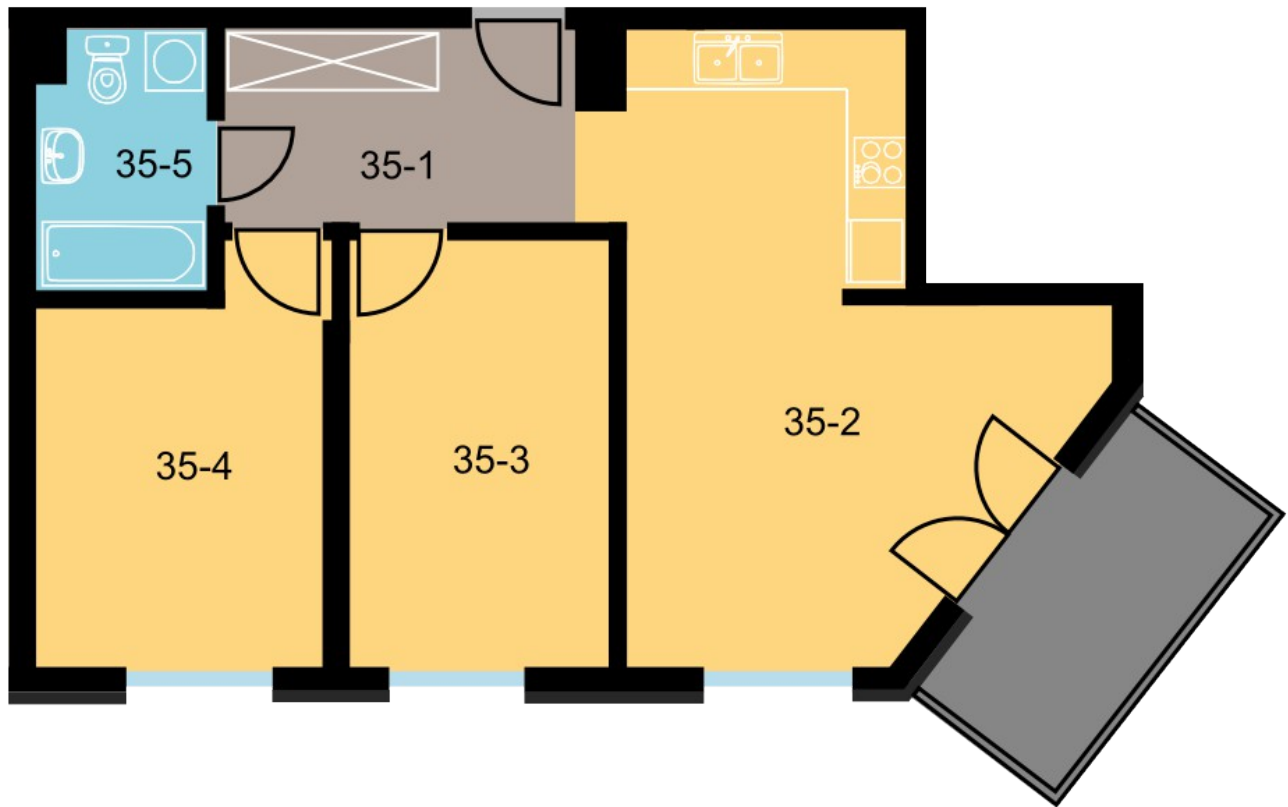

BLOK	A
KONDYGNACJA	1 piętro
NUMER	35
POWIERZCHNIA	56,11 m ²

Zestawienie powierzchni		
35-1	Korytarz	6,81 m ²
35-2	Pokój+aneks	22,34m ²
35-3	Pokój	11,36 m ²
35-4	Pokój	11,23 m ²
35-5	Łazienka	4,37 m ²
Razem:		56,11 m ²
Komórka lokatorska		2,56 m ²