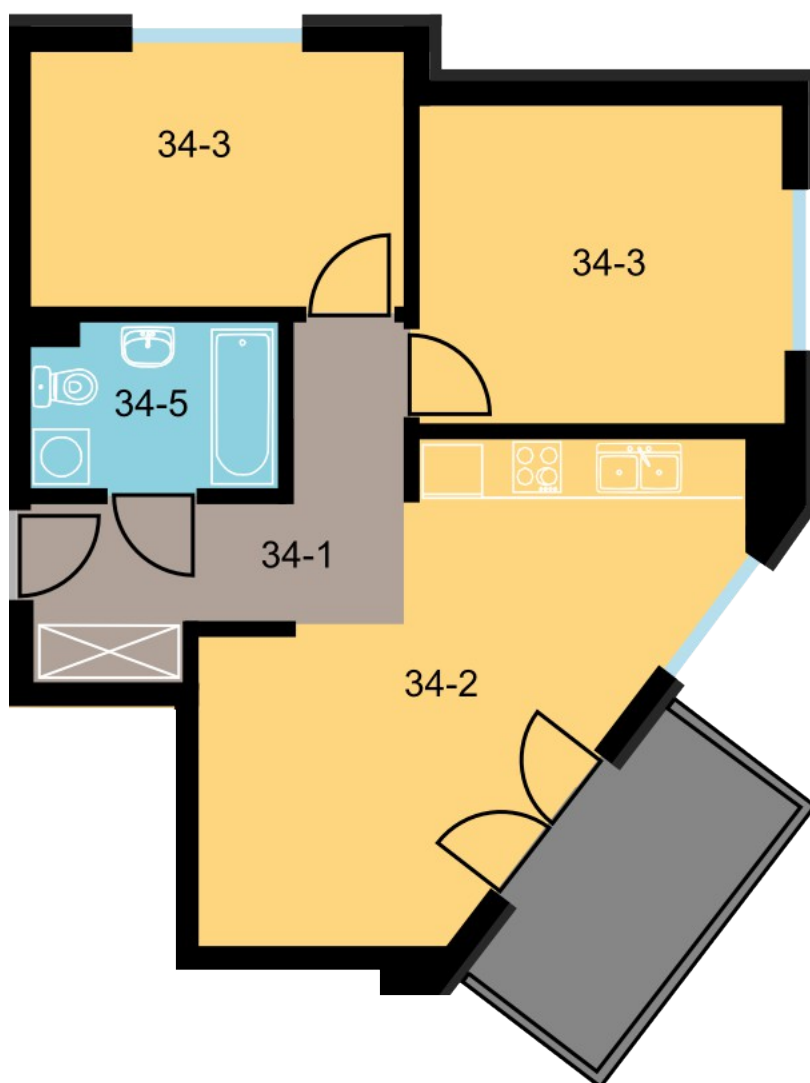

BLOK	A
KONDYGNACJA	1 piętro
NUMER	34
POWIERZCHNIA	55,00 m <sup>2</sup>

Zestawienie powierzchni		
34-1	Korytarz	8,25 m <sup>2</sup>
34-2	Pokój+aneks	19,20m <sup>2</sup>
34-3	Pokój	12,69 m <sup>2</sup>
34-4	Pokój	10,49 m <sup>2</sup>
34-5	Łazienka	4,37 m <sup>2</sup>
Razem:		55,00 m <sup>2</sup>
Komórka lokatorska		2,56 m <sup>2</sup>