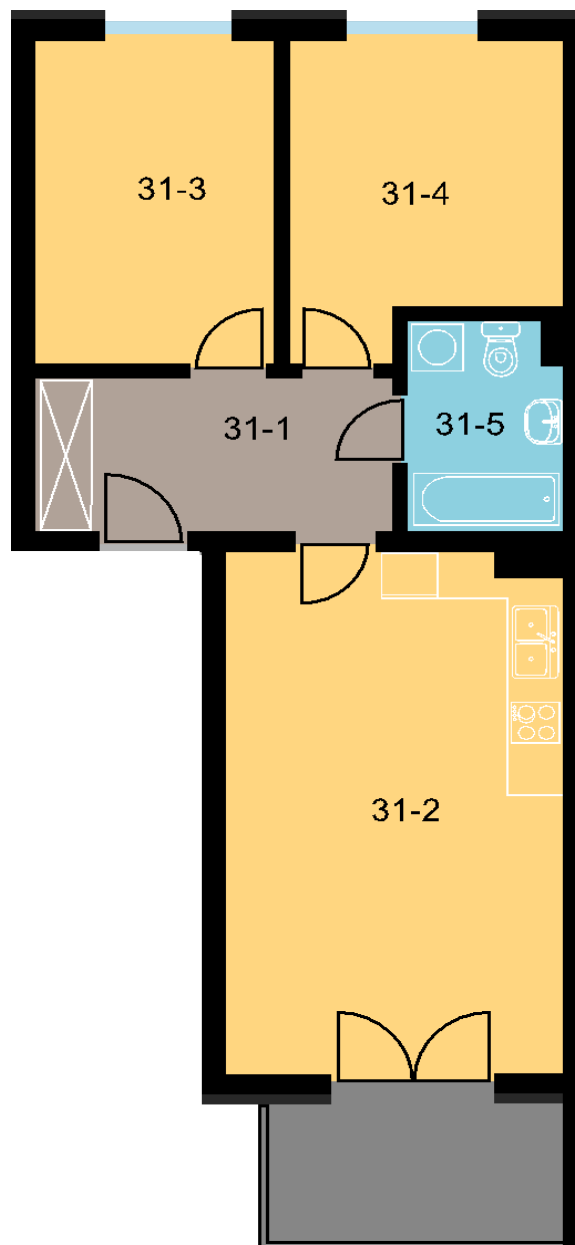

BLOK	A
KONDYGNACJA	4 piętro
NUMER	31
POWIERZCHNIA	57,25 m ²

LOKALIZACJA

Zestawienie powierzchni		
31-1	Korytarz	7,70 m ²
31-2	Pokój + aneks	23,69 m ²
31-3	Pokój	10,68 m ²
31-4	Pokój	10,81 m ²
31-5	Łazienka	4,37 m ²
Razem:		57,25 m ²
Komórka lokatorska		2,40 m ²