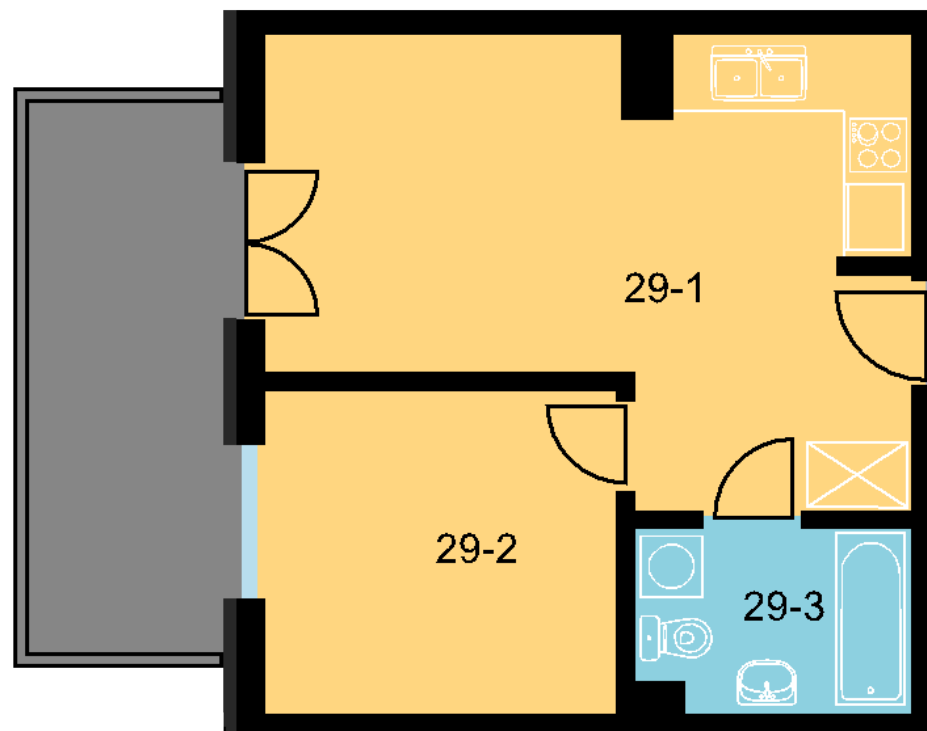

BLOK	A
KONDYGNACJA	4 piętro
NUMER	29
POWIERZCHNIA	36,36 m ²

Zestawienie powierzchni		
29-1	Pokój+aneks	21,96 m ²
29-2	Pokój	10,06 m ²
29-3	Łazienka	4,37 m ²
Razem:		36,36 m ²
Komórka lokatorska		2,38 m ²