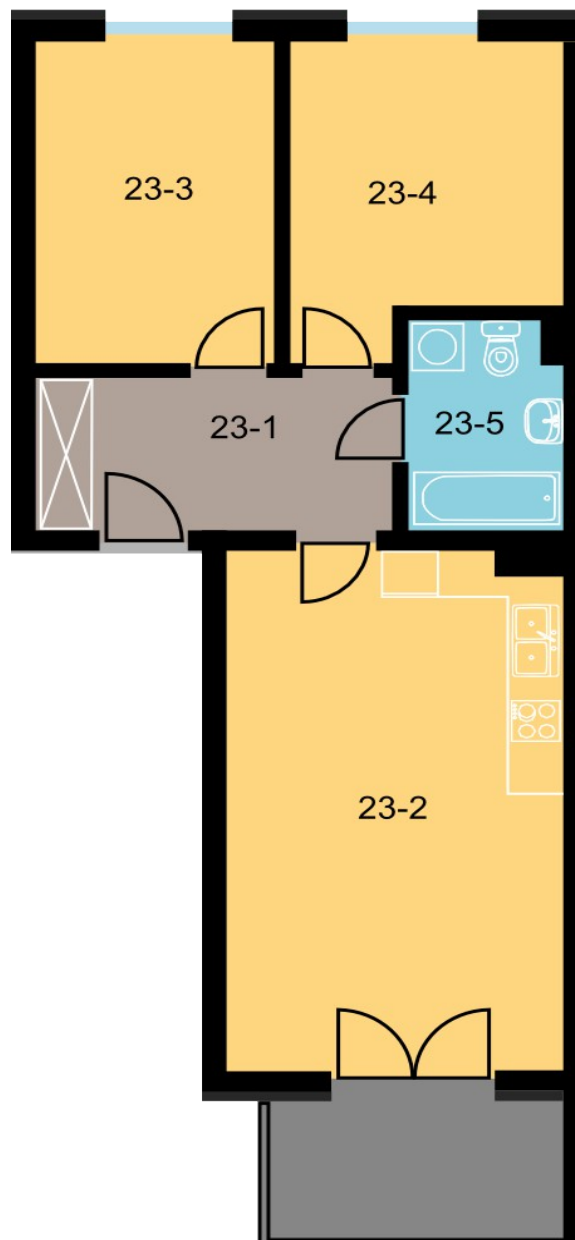

BLOK	A
KONDYGNACJA	2 piętro
NUMER	23
POWIERZCHNIA	57,25 m ²

LOKALIZACJA

Zestawienie powierzchni		
23-1	Korytarz	7,70 m ²
23-2	Pokój + aneks	23,69 m ²
23-3	Pokój	10,68 m ²
23-4	Pokój	10,81 m ²
23-5	Łazienka	4,37 m ²
Razem:		57,25 m ²
Komórka lokatorska		2,42 m ²