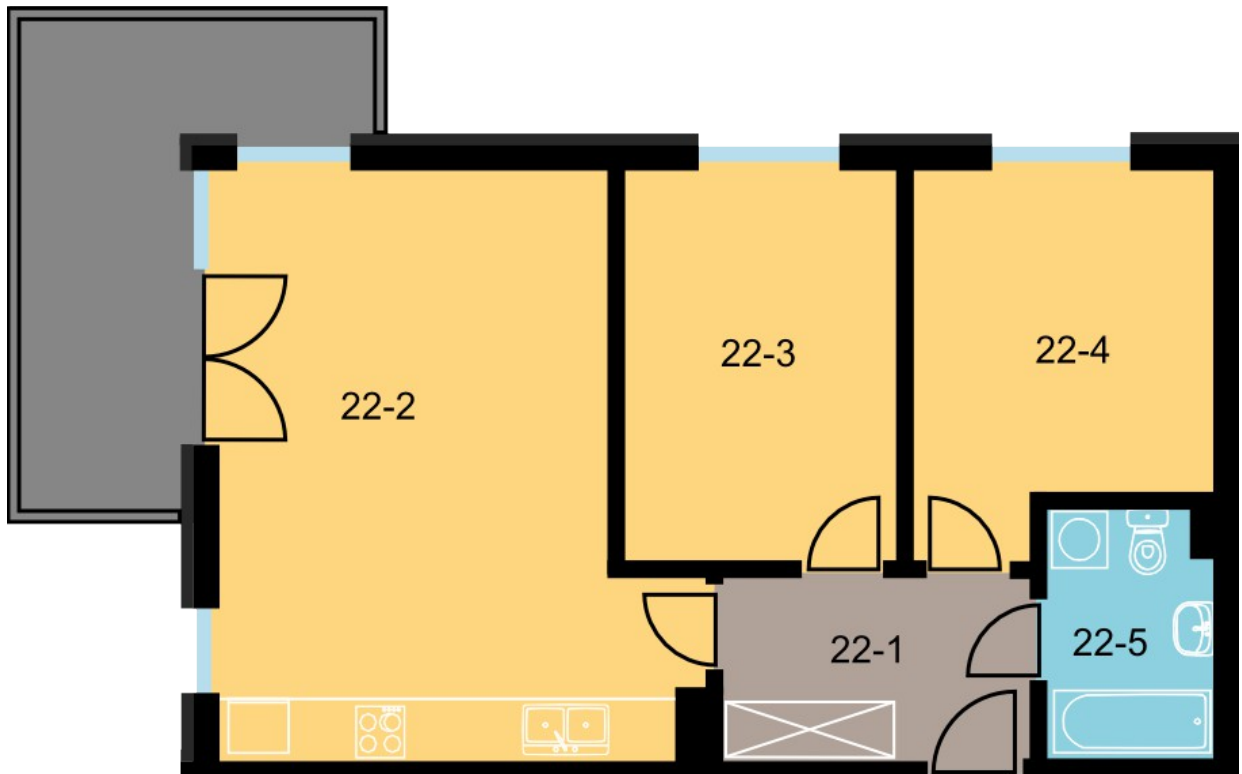

BLOK	A
KONDYGNACJA	2 piętro
NUMER	22
POWIERZCHNIA	58,76 m ²

Zestawienie powierzchni		
22-1	Korytarz	6,00 m ²
22-2	Pokój+aneks	25,78m ²
22-3	Pokój	11,38 m ²
22-4	Pokój	11,23 m ²
22-5	Łazienka	4,37 m ²
Razem:		58,76 m ²
Komórka lokatorska		2,42 m ²