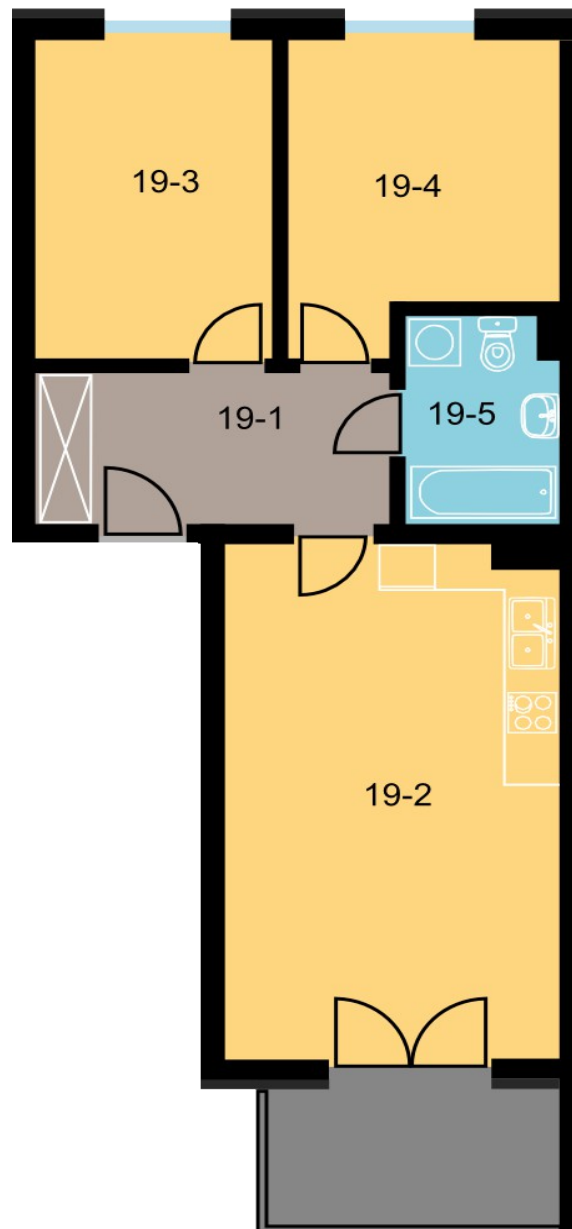

BLOK	A
KONDYGNACJA	1 piętro
NUMER	19
POWIERZCHNIA	57,25 m ²

LOKALIZACJA

Zestawienie powierzchni		
19-1	Korytarz	7,70 m ²
19-2	Pokój + aneks	23,69 m ²
19-3	Pokój	10,68 m ²
19-4	Pokój	10,81 m ²
19-5	Łazienka	4,37 m ²
Razem:		57,25 m ²
Komórka lokatorska		2,42 m ²