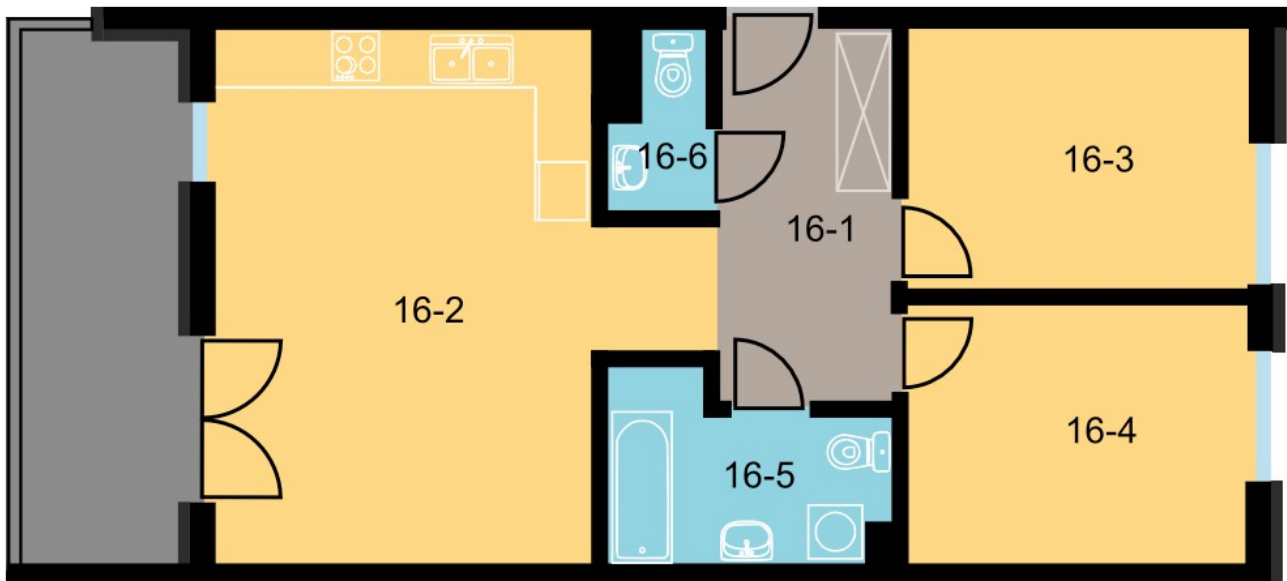

BLOK	A
KONDYGNACJA	1 piętro
NUMER	16
POWIERZCHNIA	59,97 m ²

Zestawienie powierzchni		
16-1	Korytarz	7,40 m ²
16-2	Pokój+aneks	25,07 m ²
16-3	Pokój	10,19 m ²
16-4	Pokój	10,19 m ²
16-5	Łazienka	5,40 m ²
16-6	WC	1,72 m ²
Razem:		59,97 m ²
Komórka lokatorska		2,41 m ²