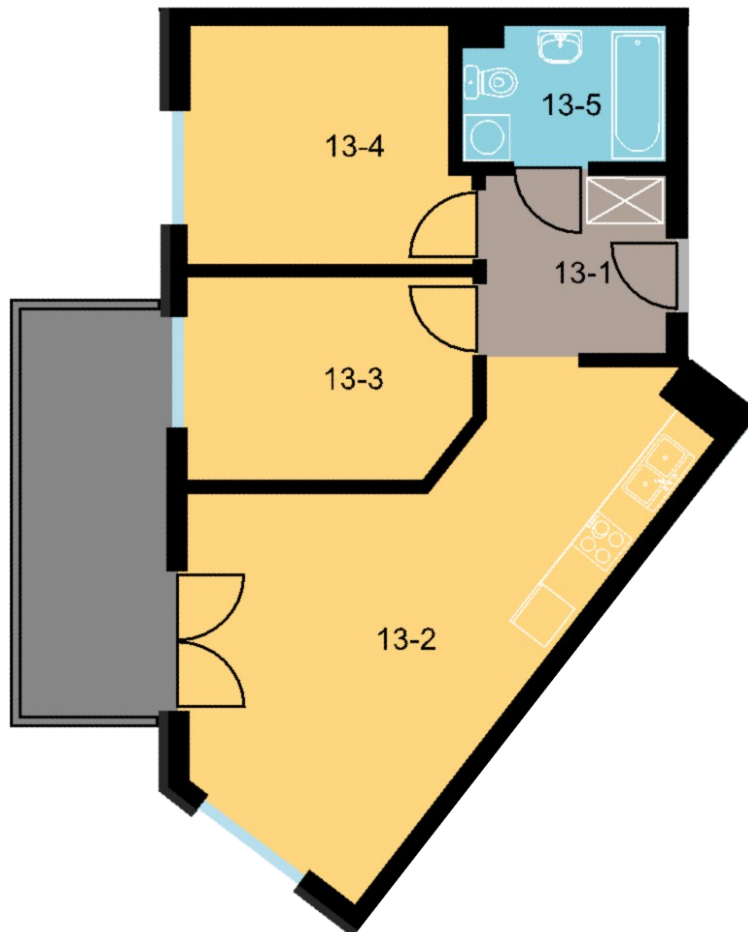

BLOK	A
KONDYGNACJA	4 piętro
NUMER	13
POWIERZCHNIA	53,30 m ²

LOKALIZACJA

Zestawienie powierzchni		
13-1	Korytarz	5,24 m ²
13-2	Pokój + aneks	24,21 m ²
13-3	Pokój	9,10 m ²
13-4	Pokój	10,38 m ²
13-5	Łazienka	4,37 m ²
Razem:		53.30 m ²
Komórka lokatorska		2,80 m ²