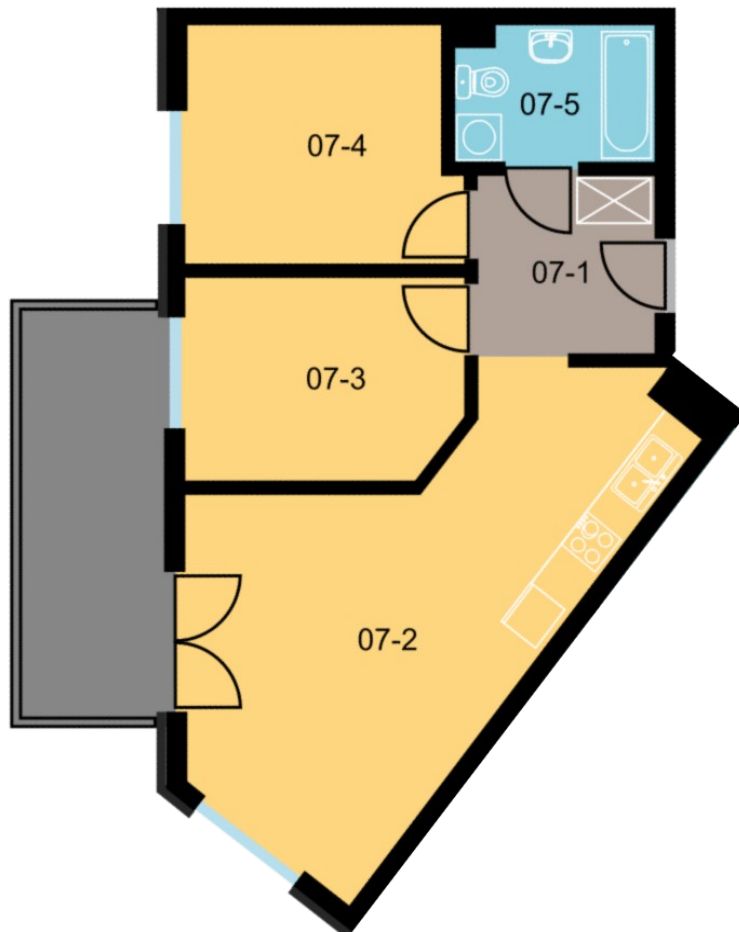

BLOK	A
KONDYGNACJA	2 piętro
NUMER	07
POWIERZCHNIA	53,30 m ²

LOKALIZACJA

Zestawienie powierzchni		
07-1	Korytarz	5,24 m ²
07-2	Pokój + aneks	24,21 m ²
07-3	Pokój	9,10 m ²
07-4	Pokój	10,38 m ²
07-5	Łazienka	4,37 m ²
Razem:		53,30 m ²
Komórka lokatorska		3,25 m ²