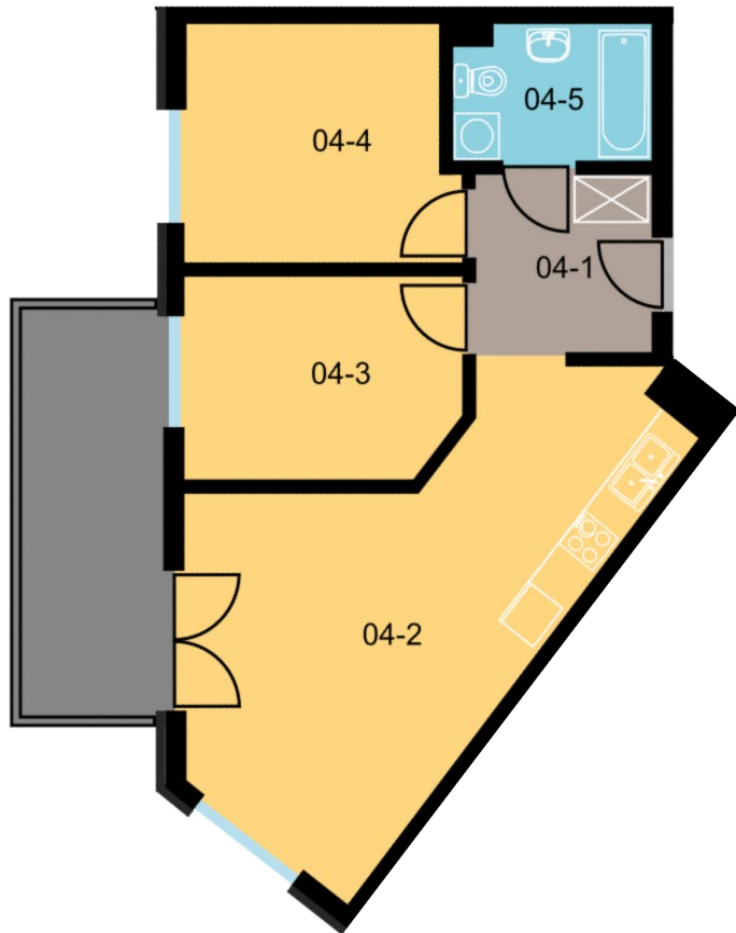

BLOK	A
KONDYGNACJA	1 piętro
NUMER	04
POWIERZCHNIA	53,30 m ²

LOKALIZACJA

Zestawienie powierzchni		
04-1	Korytarz	5,24 m ²
04-2	Pokój + aneks	24,21 m ²
04-3	Pokój	9,10 m ²
04-4	Pokój	10,38 m ²
04-5	Łazienka	4,37 m ²
Razem:		53.30 m ²
Komórka lokatorska		2,84 m ²