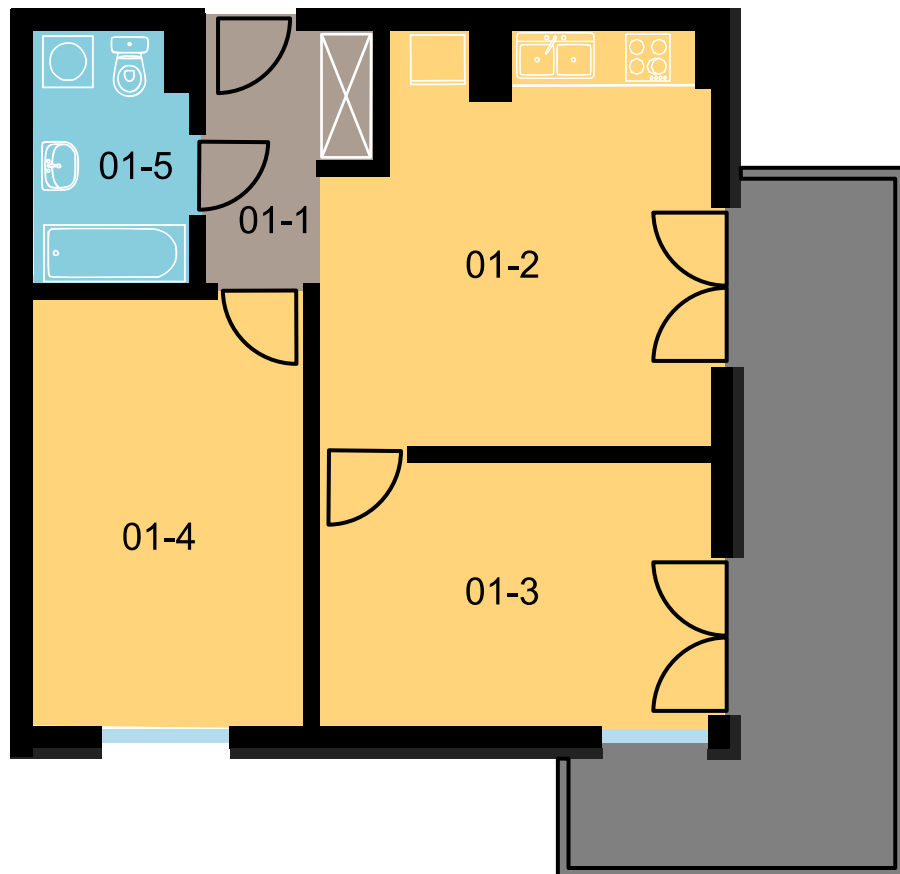

BLOK	A
KONDYGNACJA	Parter
NUMER	01
POWIERZCHNIA	57,16 m <sup>2</sup>

#### LOKALIZACJA

Zestawienie powierzchni		
01-1	Korytarz	4,79 m <sup>2</sup>
01-2	Pokój + aneks	19,43 m <sup>2</sup>
01-3	Pokój	13,37 m <sup>2</sup>
01-4	Pokój	14,47 m <sup>2</sup>
01-5	Łazienka	4,83 m <sup>2</sup>
Razem:		57,16 m <sup>2</sup>
Komórka lokatorska		2,83 m <sup>2</sup>